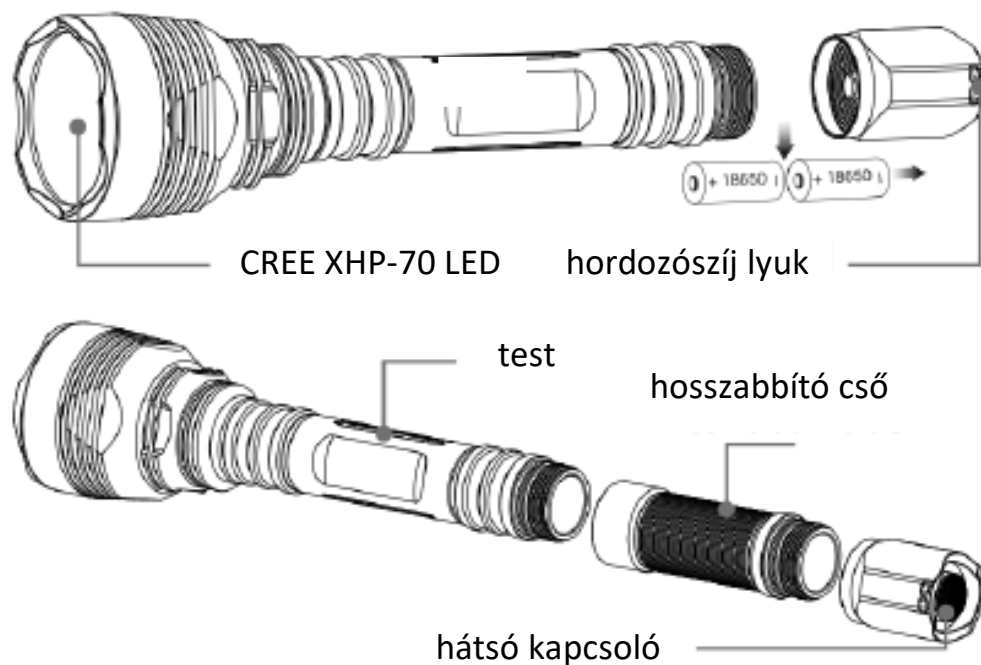

I. Eszköz ismertetése

1. Eszköz bemutatása

A T62 professzionális taktikai elemlámpa kiváló teljesítményt és nagy megbízhatóságot nyújt. Cree XHP70 LED-es fényszóróval, nagy 3600 lumenes kimenettel, ultra nagy látótávolsággal, 431 méterrel.

Egy 18650 méretű hosszabbító csővel is felszerelt. A hosszabbító cső nélkül 2 db, a hosszabbító csővel 3 db 18650 méretű akkumulátorral használható.

Kiváló választás éjszakai vadászok, gazdák, horgászok, kempingezők és mindenki számára, akinek szüksége van egy nagyteljesítményű zseblámpára.

2. Felépítése